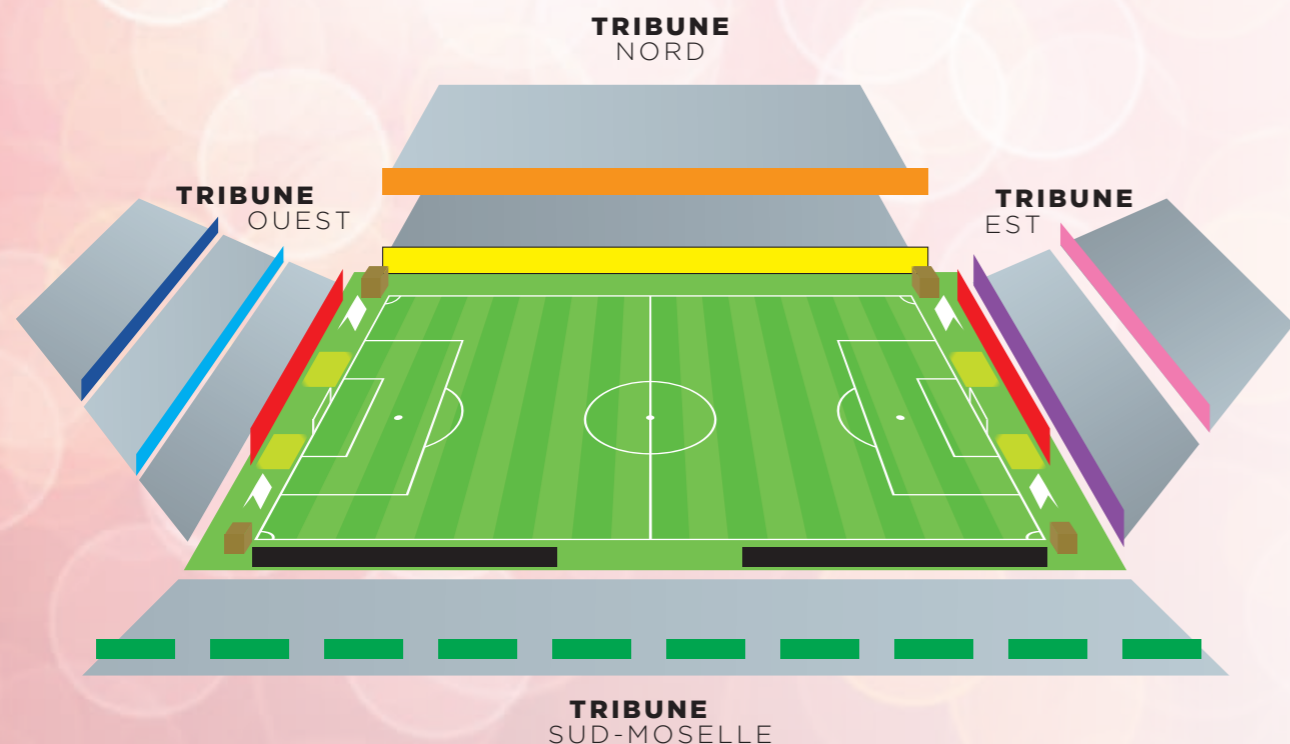

PANNEAUTIQUE LED :

■ 2 LIGNES DE BUT
+ ■ 1 LIGNE DE TOUCHE = 1 TOUR DE TERRAIN

■ PANNEAUTIQUE LED : LIGNE LATÉRALE TRIBUNE NORD

■ LES TAPIS 3D

□ LES TOBLERONES

■ LES 4 CUBES CORNER

■ PANNEAUX FIXES « EST PELOUSE »