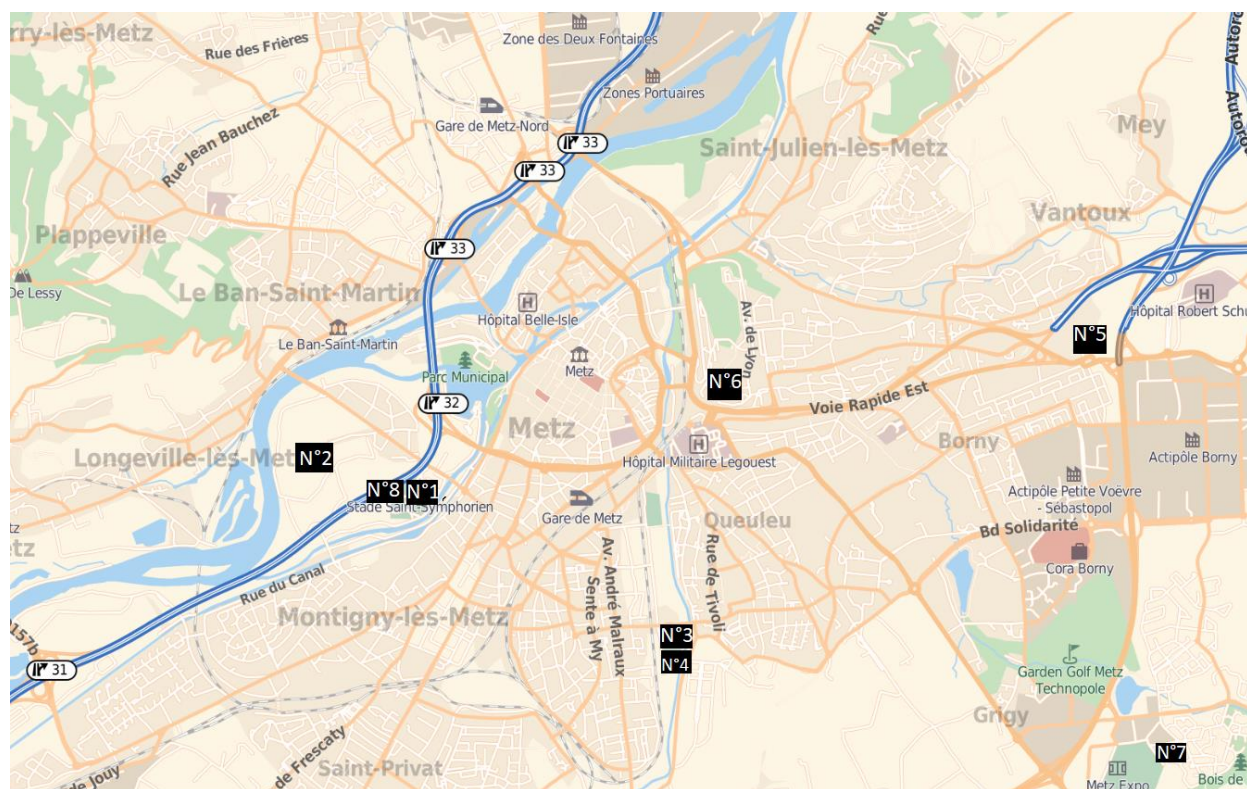

ADRESSES des SITES

N°1 = **FC Metz**, Stade Saint-Symphorien
19 Boulevard St Symphorien
57050 Longeville lès Metz

2 = **FC Metz**, Plaine St Symphorien
Promenade de la Goulotte
57050 Longeville lès Metz

N°3 = **APM Metz**, Stade Lothaire III
71 rue Lothaire
57010 Metz

N°4 = **ES METZ**, Stade Lothaire
Rue Lothaire
57010 Metz

N°5 = **ESAP Metz**, Stade Haut de Blémont
1 rue Henri Wurtemberg
57000 Metz

N°6 = **CO METZ BELLECROIX**,
Stade de Bellecroix
Rue corps Expéditionnaire Français
57070 Metz

N°7 = **AS METZ GAB**, Stade de la Grange-auxbois
Rue de Mercy
57070 Metz

N°8 = **FC Metz**, Stade Dezavelle
68 Boulevard St Symphorien
57050 Longeville lès Metz