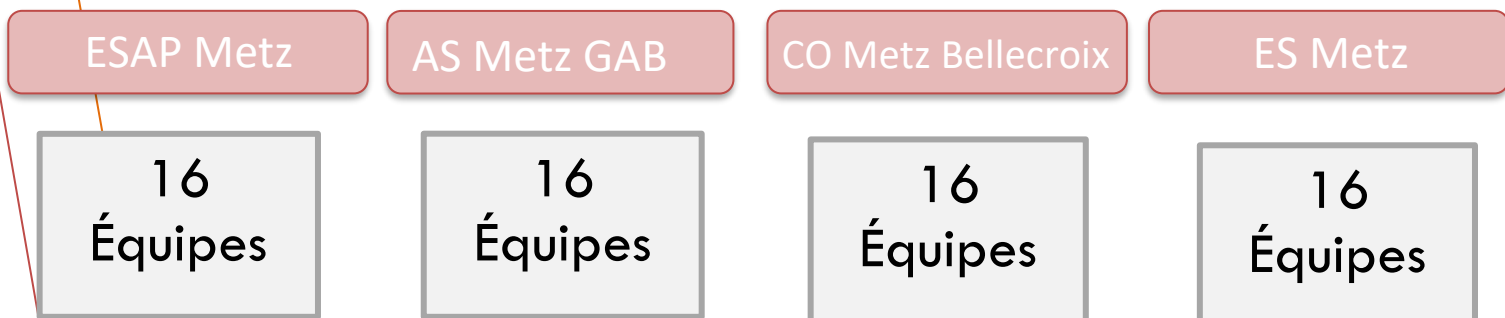

FORMULE SPORTIVE

PHASE QUALIFICATIVE TOURNOI