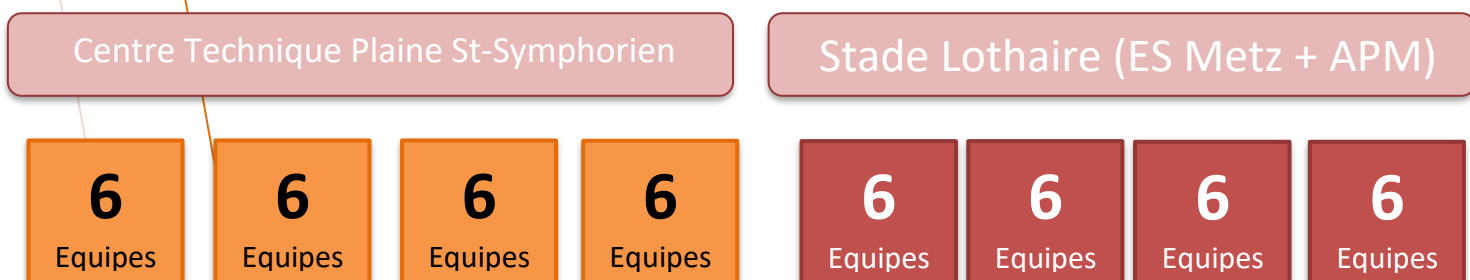

TROYES

# FORMULE SPORTIVE

PHASE QUALIFICATIVE TOURNOI

(32 équipes **ELITES** et 16 équipes **ESPOIRS**)